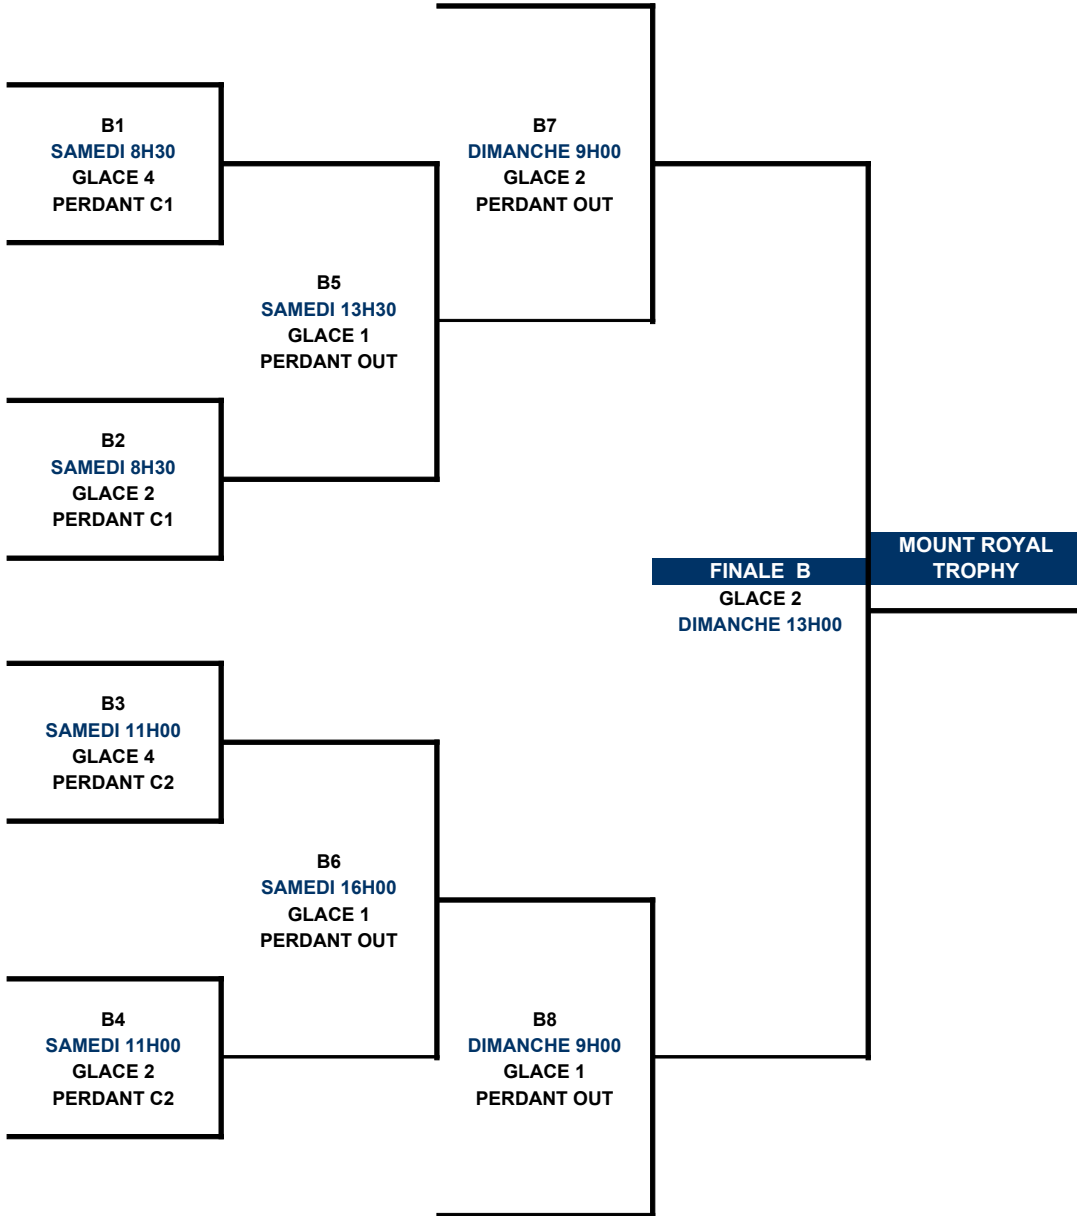

PROVINCIAL COLTS 2010

TOWN OF MOUNT ROYAL TROPHY

WWW.CURLINGCOLTS.COM