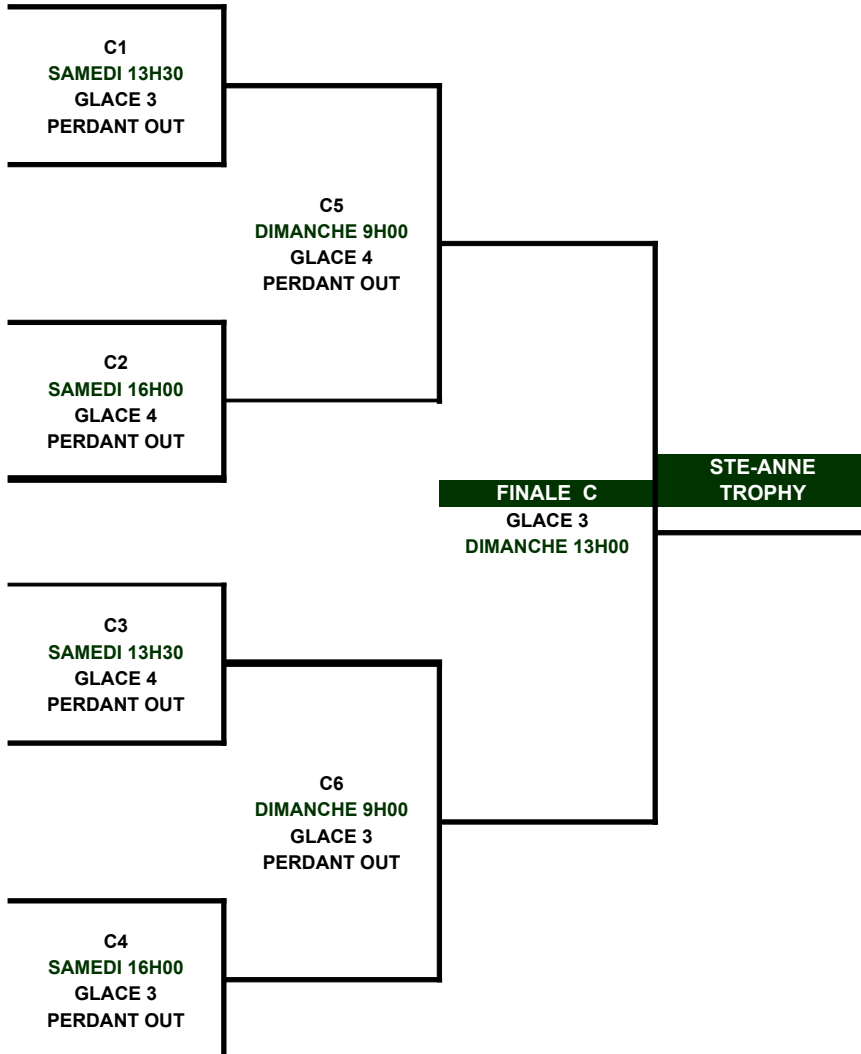

PROVINCIAL COLTS 2010

STE-ANNE TROPHY

WWW.CURLINGCOLTS.COM