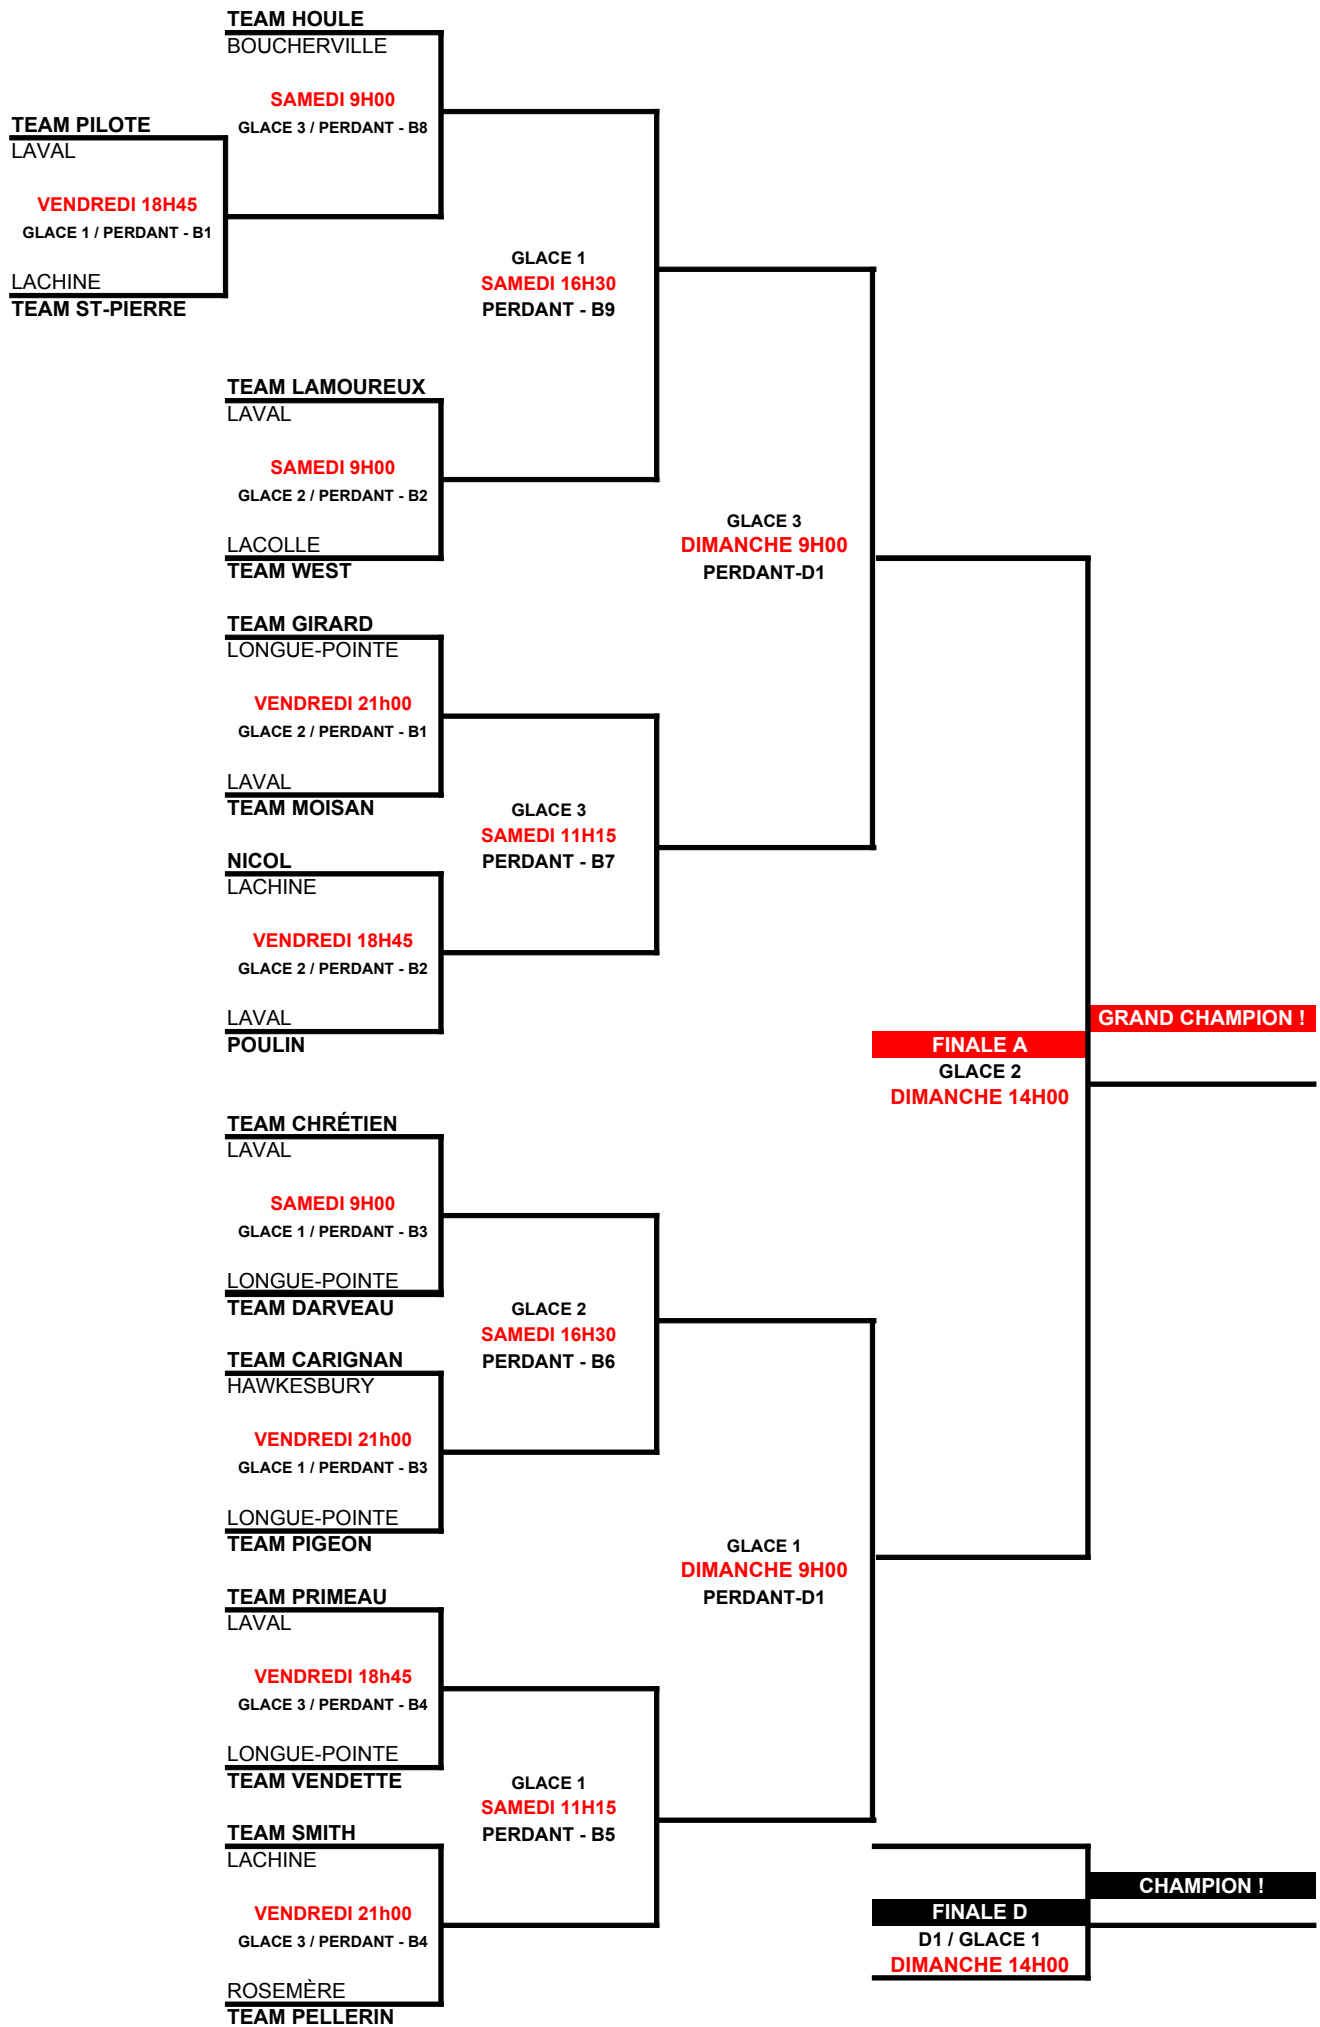

# COLTS LAVAL - LACHINE 2009