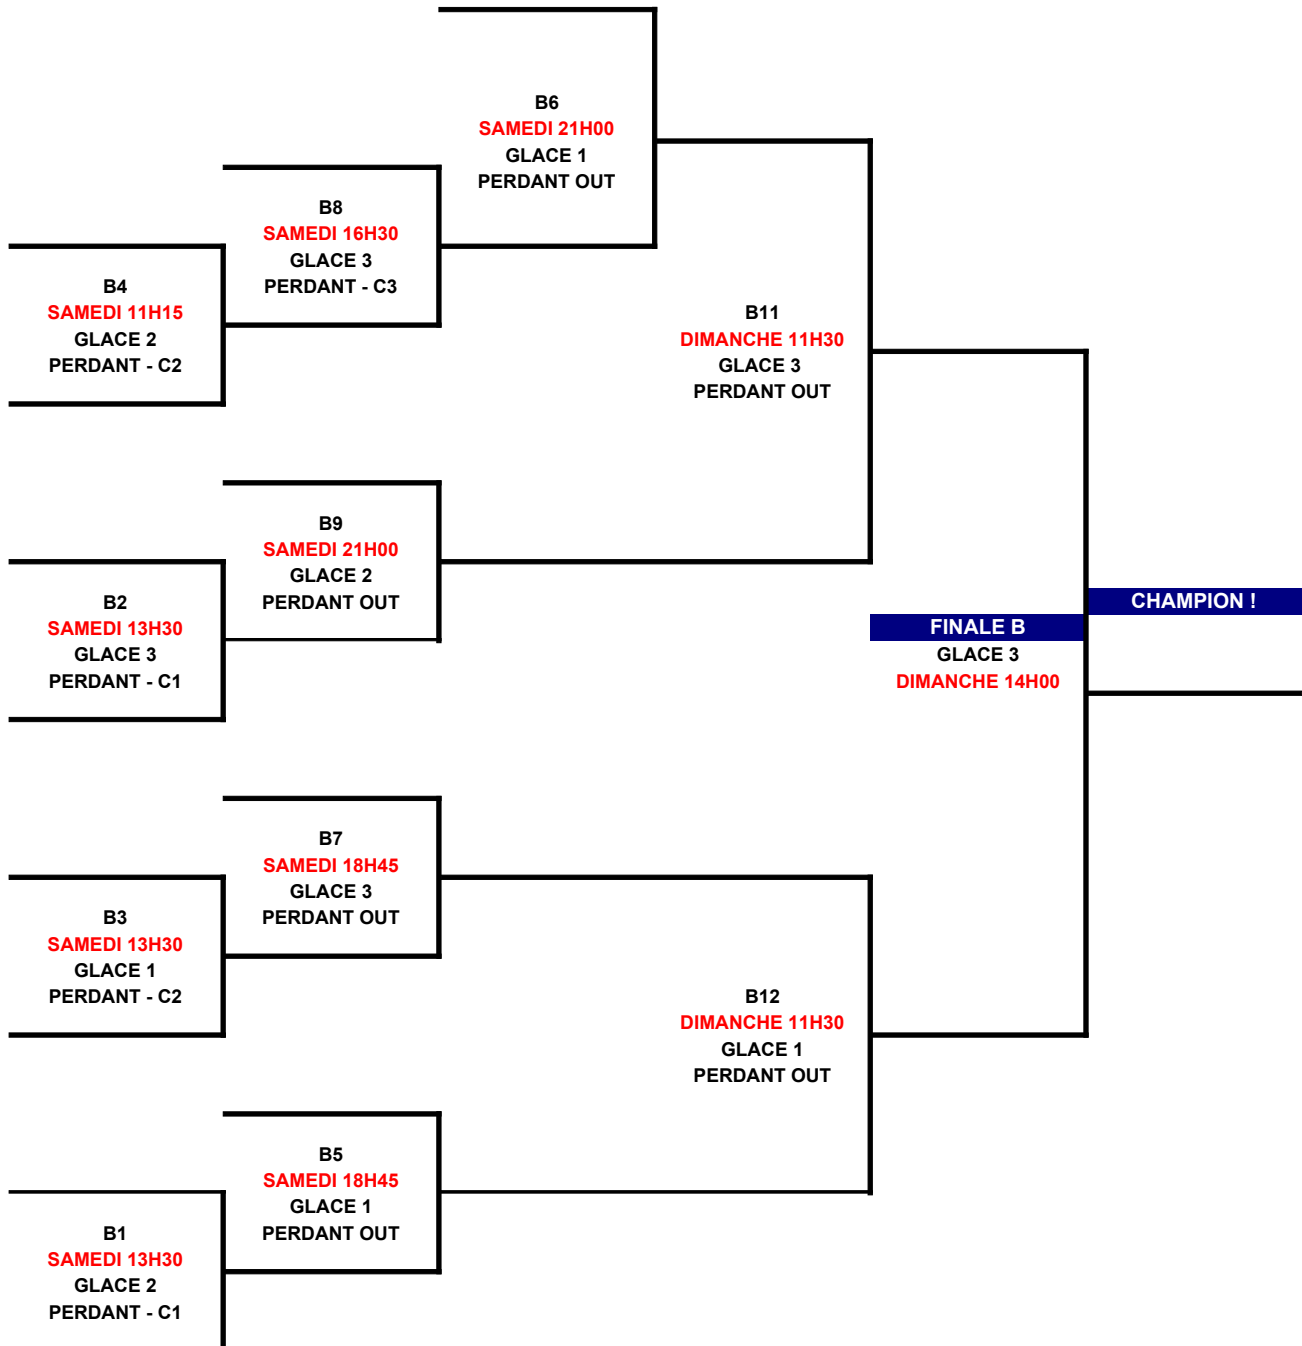

COLTS LAVAL - LACHINE 2009

CLASSE B

WWW.CURLINGCOLTS.COM