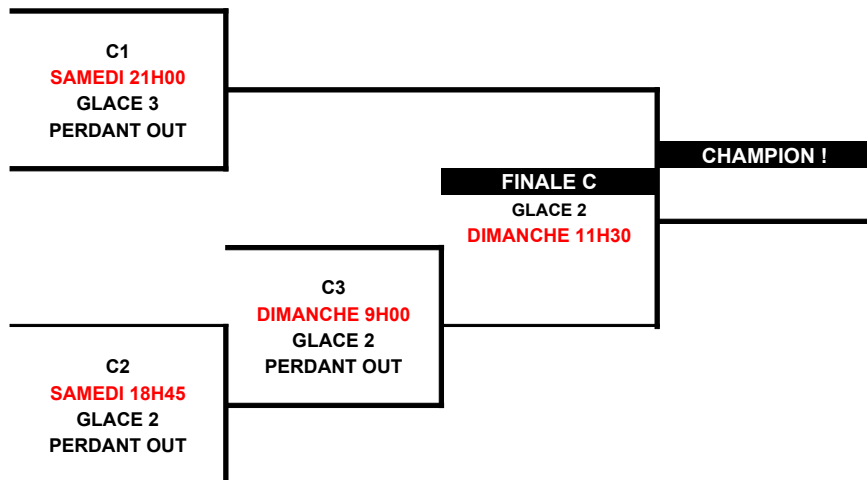

COLTS LAVAL - LACHINE 2009

CLASSE C

WWW.CURLINGCOLTS.COM