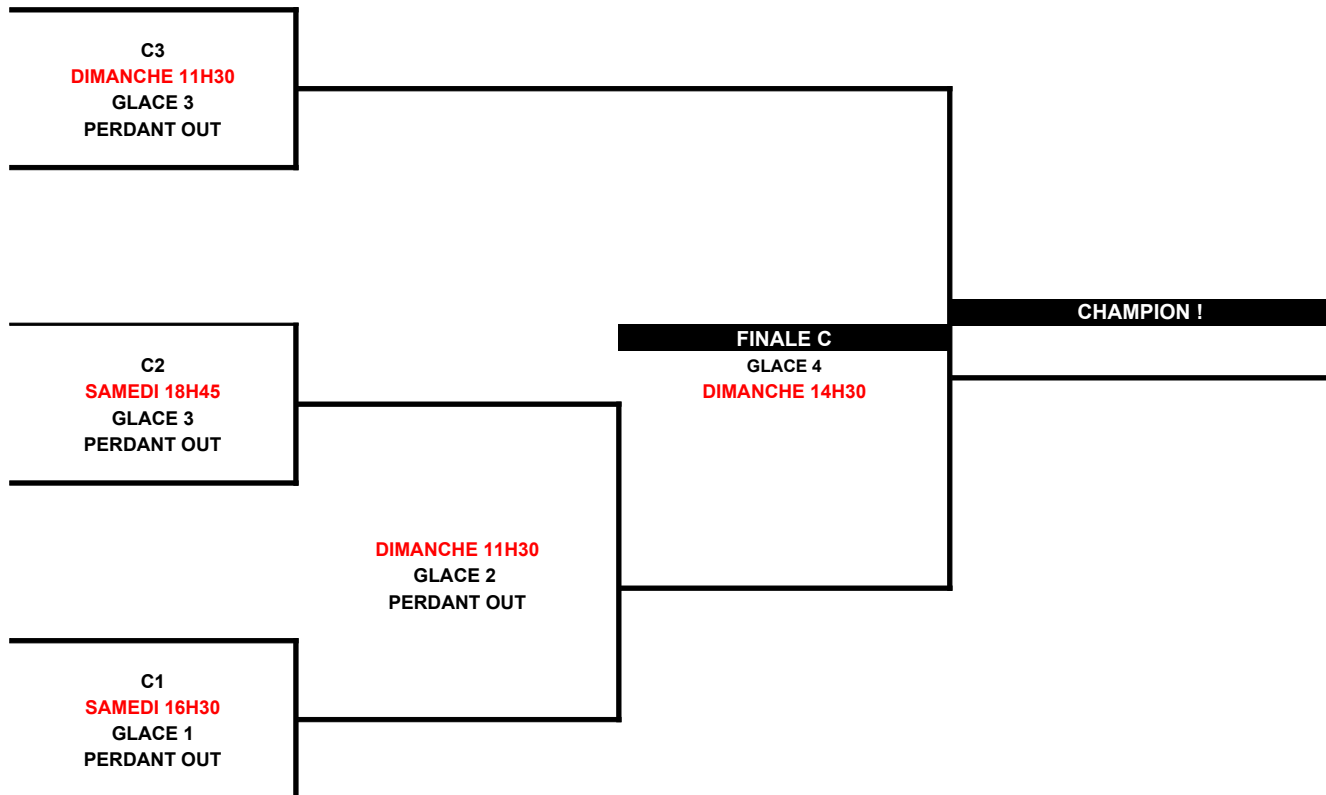

COLTS LONGUE-POINTE 2010

CLASSE A - D

COLTS LONGUE-POINTE 2010

CLASSE B

COLTS LONGUE-POINTE 2010

CLASSE C

WWW.CURLINGCOLTS.COM