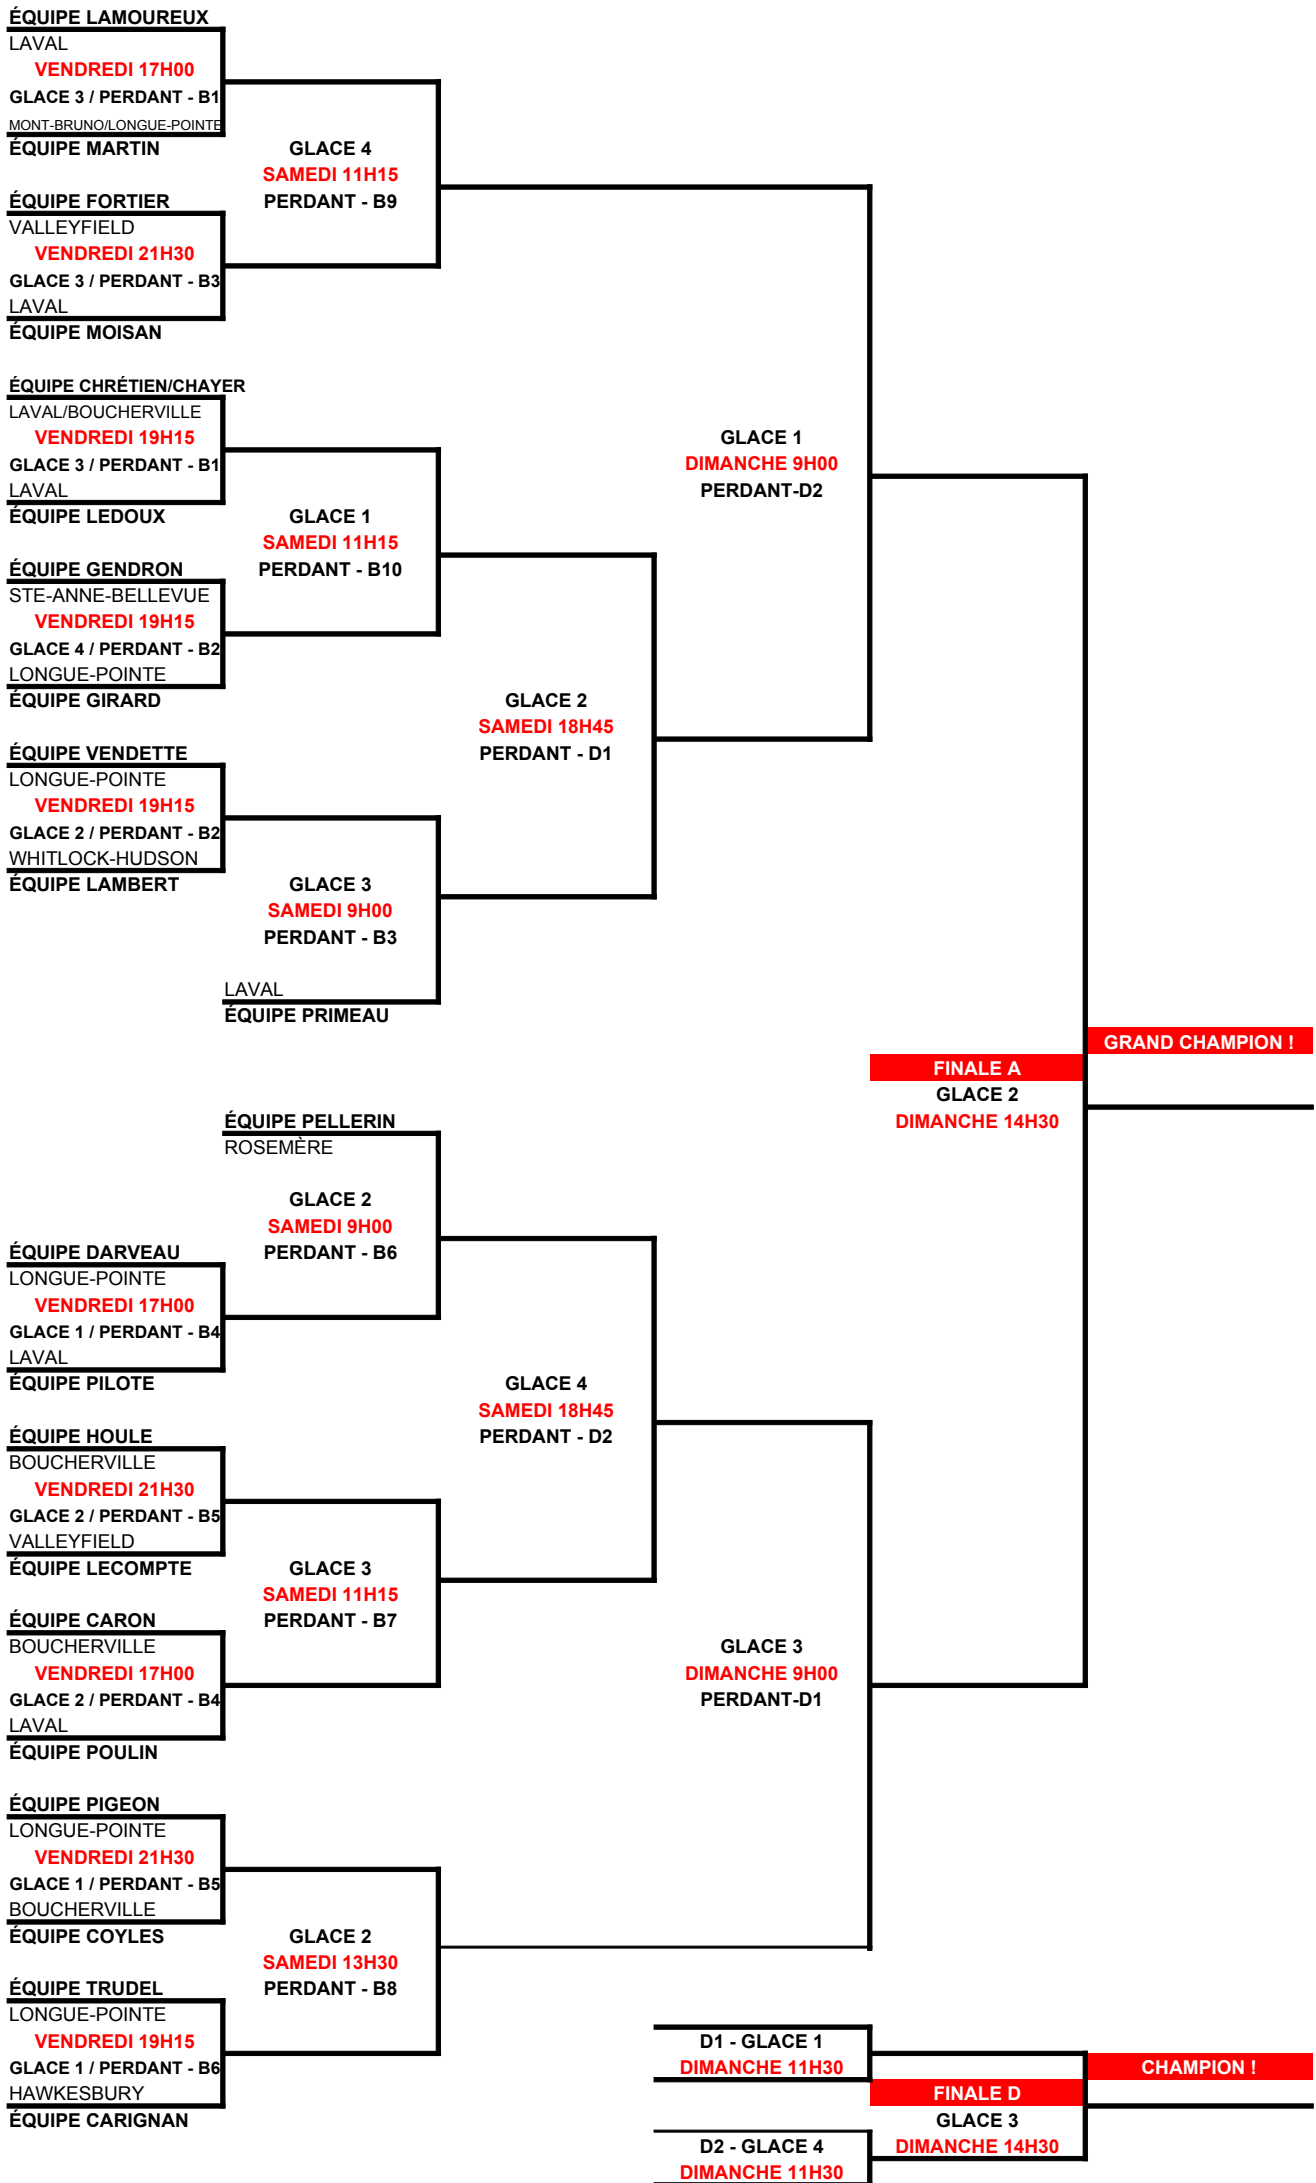

COLTS LONGUE-POINTE 2010

CLASSE A - D

COLTS LONGUE-POINTE 2010

CLASSE B

COLTS LONGUE-POINTE 2010

CLASSE C

WWW.CURLINGCOLTS.COM