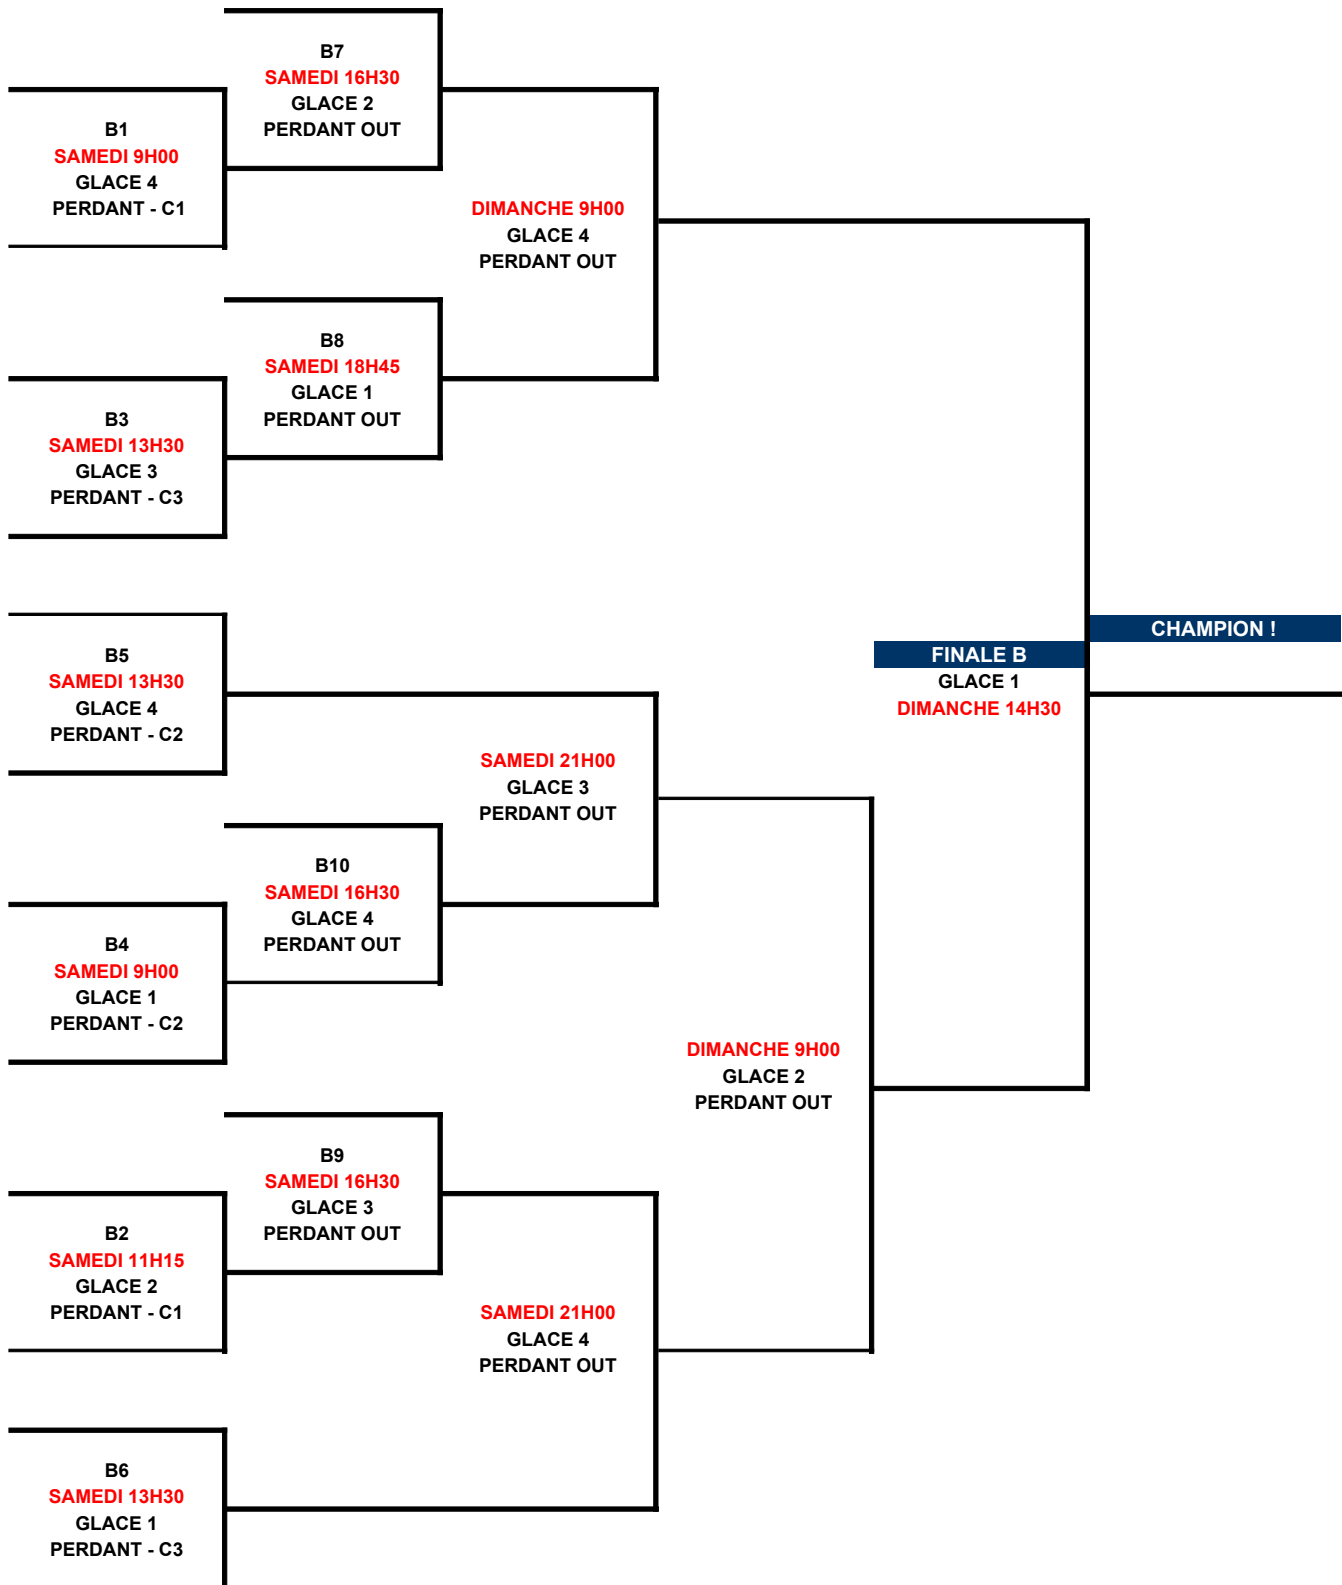

COLTS LONGUE-POINTE 2010

CLASSE A - D

COLTS LONGUE-POINTE 2010

CLASSE B

COLTS LONGUE-POINTE 2010

CLASSE C

WWW.CURLINGCOLTS.COM